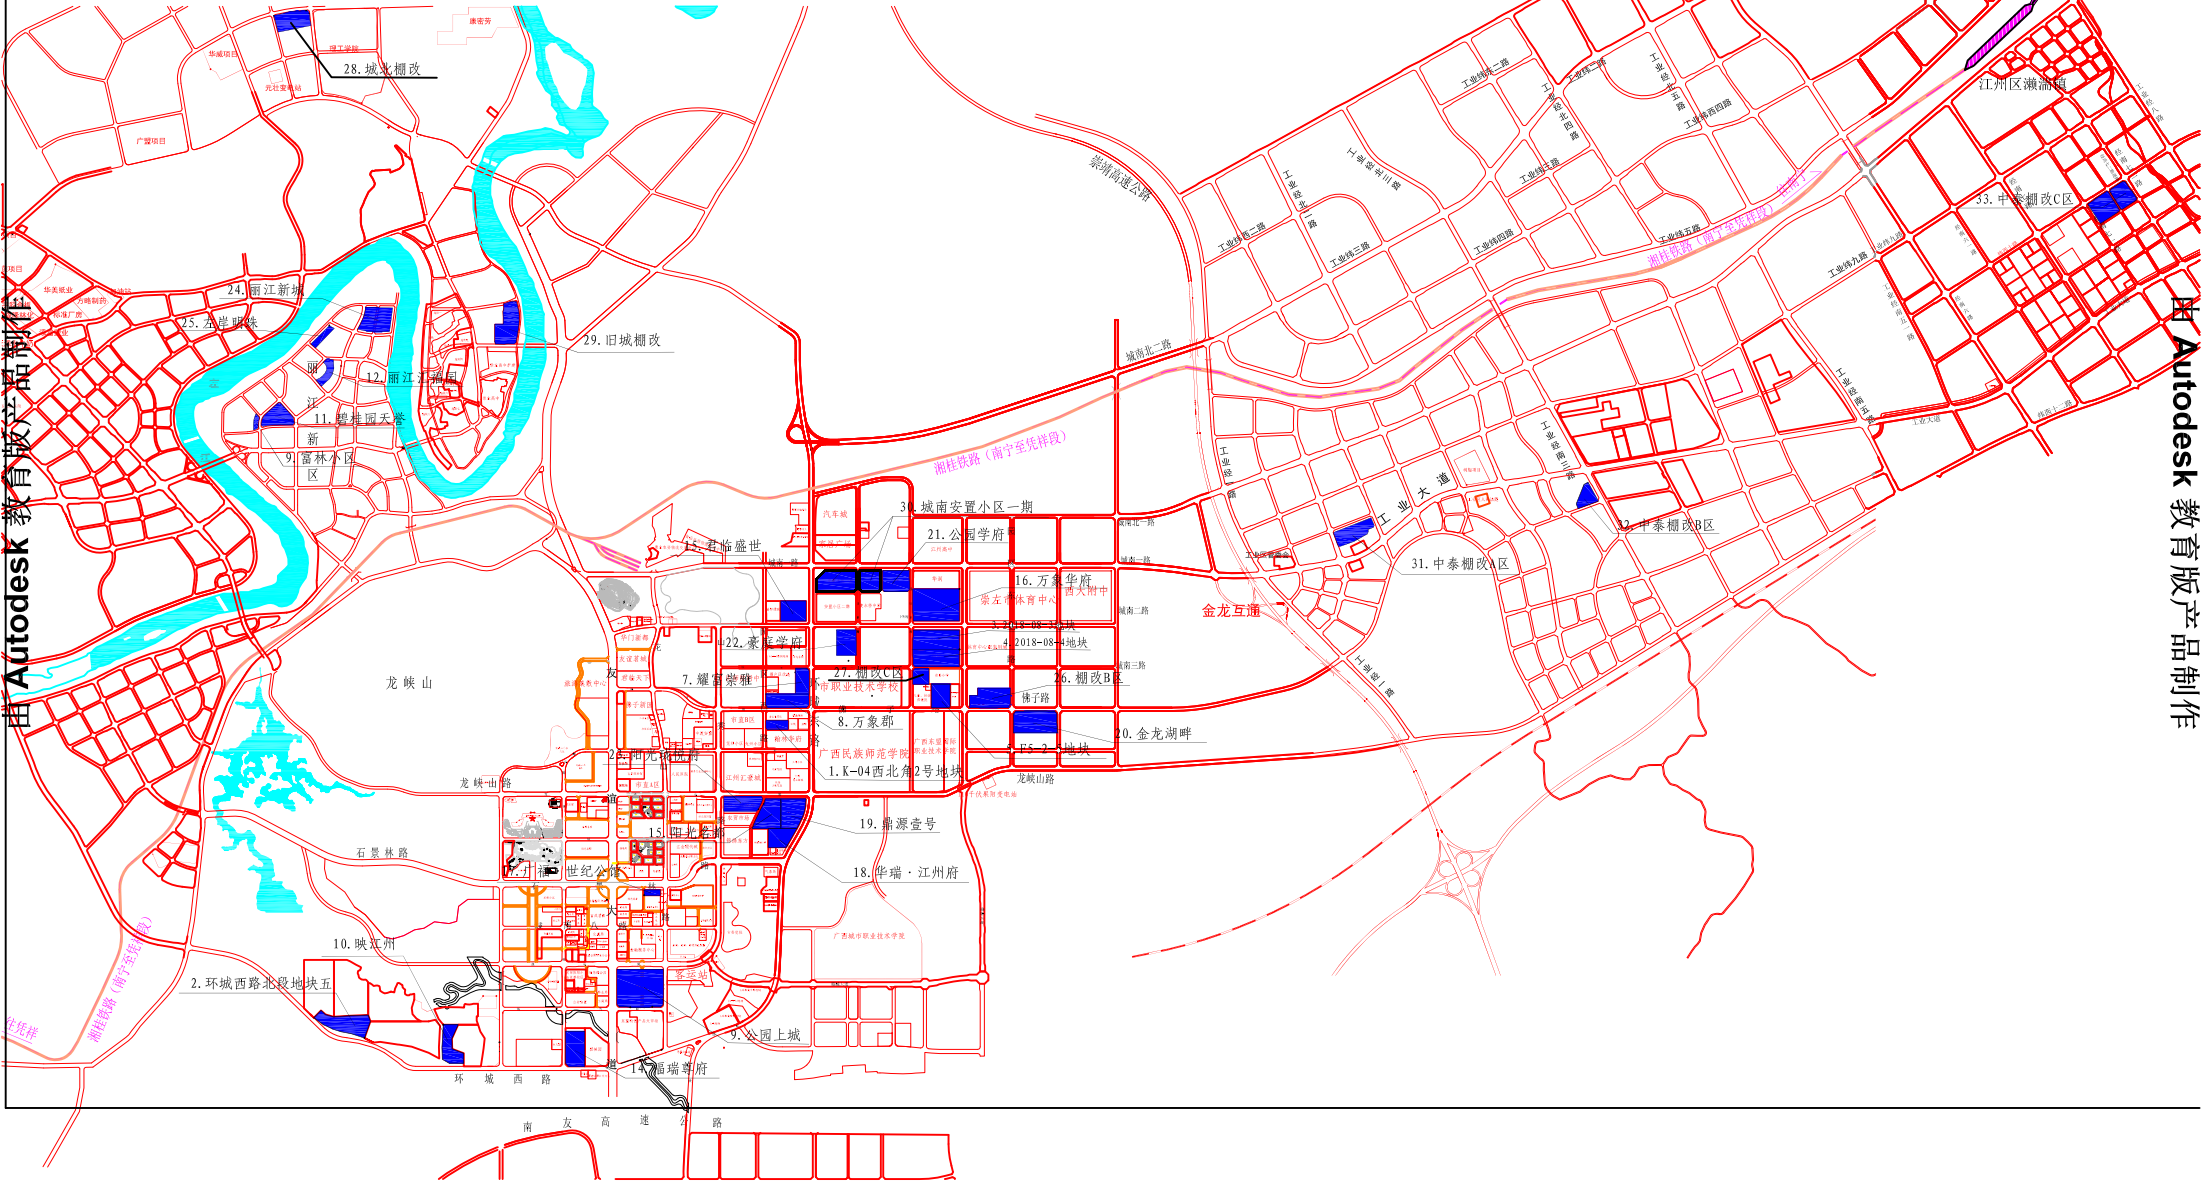

# 崇左市本级2022年第一季度存量住宅用地项目示意图

由 Autodesk 教育版产品制作

由 Autodesk 教育版产品制作