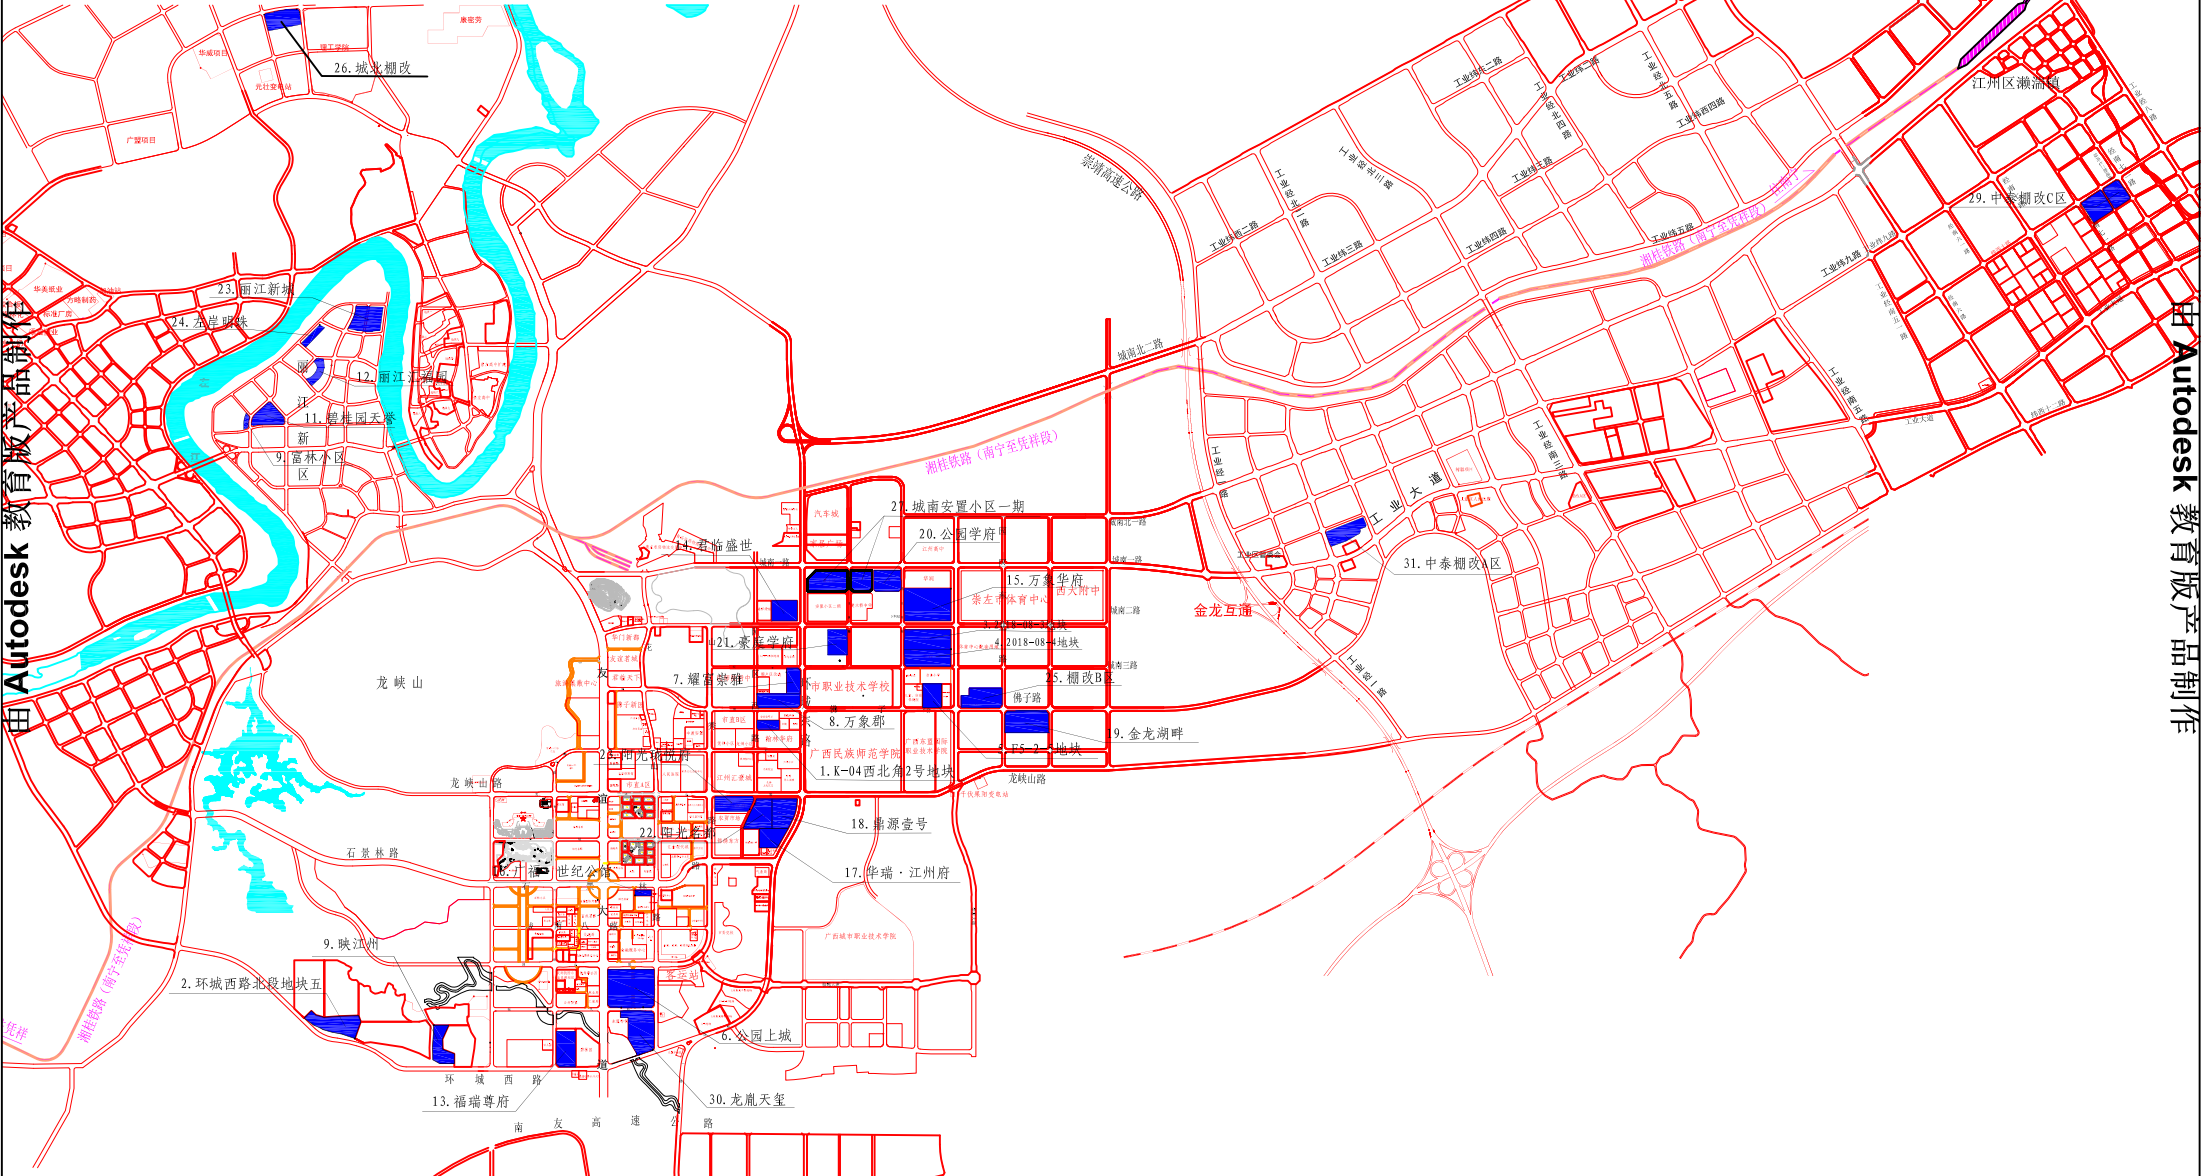

# 崇左市本级2022年第四季度存量住宅用地项目示意图

由 Autodesk 教育版产品制作

由 Autodesk 教育版产品制作